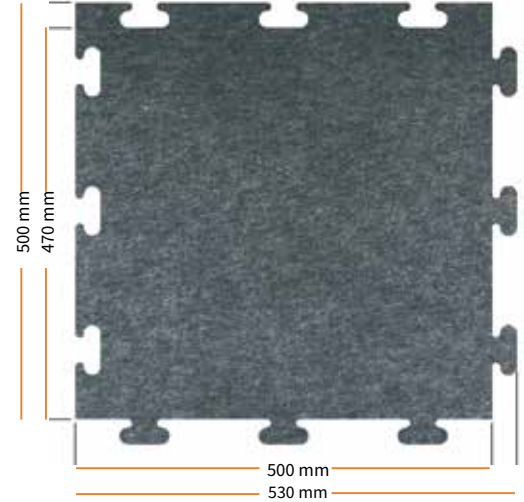

Kun silmä, mieli ja sielu lepäävät, eivät asiat voi olla kovin pahasti pielessä.

...AND FEEL THE DIFFERENCE

Create your own puzzle

Mlelyttävän pehmeä ja melua vaimentava pohja

- messuille, tapahtumiin
- työpisteeseen
- päiväkoteihin
- kouluihin
- vaikka minne

Kaksipuolinen

- käytä miten päin haluat

Tee käytäviä, polkuja, isoja tai pieniä alueita ja pinoa tarvittaessa varastoon

Suoran reunan leikkaat helposti mattopuukolla

8 kpl setti/ 2 m²
60,00 € (sis. alv. 24%)

Pintapuoli tumman harmaa, pohja valkoinen. Molemmat puolet käytettävissä.