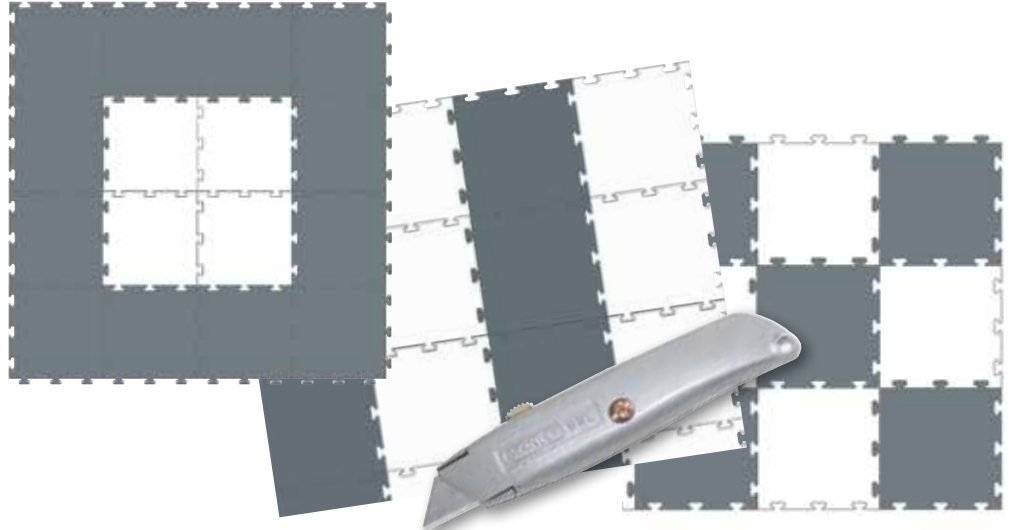

Kun silmä, mieli ja sielu lepäävät, eivät asiat voi olla kovin pahasti pielessä.

...AND FEEL THE DIFFERENCE

Create your own puzzle

Mlelyttävän pehmeä ja melua vaimentava pohja

- messuille, tapahtumiin
- työpisteeseen
- päiväkoteihin
- kouluihin
- vaikka minne

Kaksipuolinen

- käytä miten päin haluat

Tee käytäviä, polkuja, isoja tai pieniä alueita ja pinoa tarvittaessa varastoon

Suoran reunan leikkaat helposti mattopuukolla

8 kpl setti/ 2 m²
60,00 € (sis. alv. 24%)

Pintapuoli tumman harmaa, pohja valkoinen. Molemmat puolet käytettävissä.