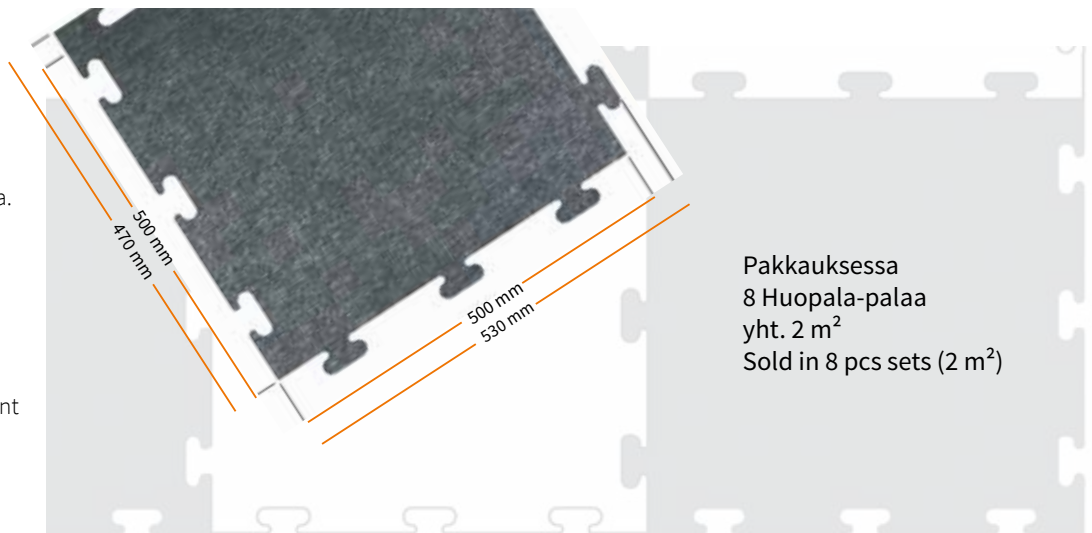

## HUOPALA palamatto/ puzzle carpet

Materiaali 100% polyesterihuopa.  
Valmistettu ilman liuottimia ja  
 muita kemikaaleja.  
Materiaali on kierrätettävää  
Valmistettu Suomessa

100% polyester felt cloth  
Manufactured without any solvent  
or other chemical substances  
Material is recyclable  
Manufactured in Finland

Pakkauksessa  
8 Huopala-palaa  
yht. 2 m<sup>2</sup>  
Sold in 8 pcs sets (2 m<sup>2</sup>)

Kaksipuolinen tumma harmaa/valkoinen  
Doublesided dark grey / off-white  
Molemmat puolet käytettävissä / use both sides

Voidaan leikata haluttuun muotoon mattopuukolla  
Cut straight edges easily with carpet knife