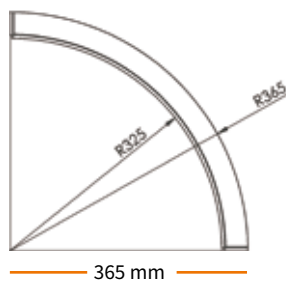

Materiaali 100% polyesterihuopa.
Valmistettu ilman liuottimia ja muita kemikaaleja. Materiaali on kierrätettävää
Valmistettu Suomessa

100% polyester felt cloth
Manufactured without any solvent or other chemical substances. Material is recyclable
Manufactured in Finland

Vakiovärit

valkoinen, vaalean harmaa, tumman harmaa ja musta

Standard colors

white, light grey, dark grey, black

Tilausvärit

Saatavana myös villakankaalla verhoiltuna.
Värikartat: Europost2, Luna2
(www.gabriel.dk)

Special colors

Various colors available in wool fabric upholstery.
Scales: Europost2, Luna2
(www.gabriel.dk)