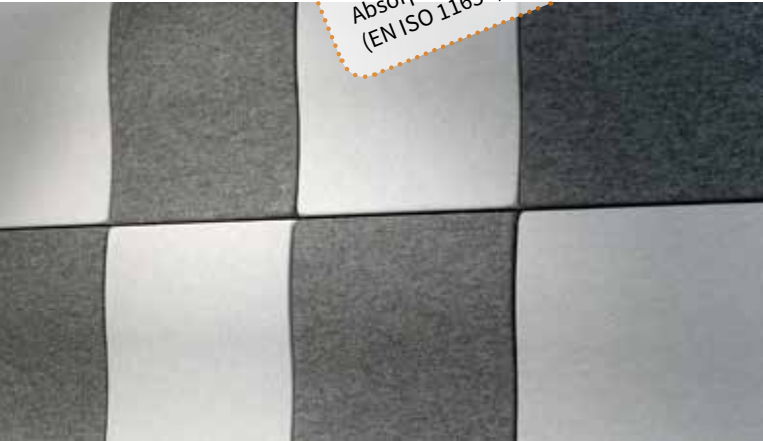

YOU CAN FEEL THE DIFFERENCE...

Absorptioluokka A
Absorption Class A
(EN ISO 11654)