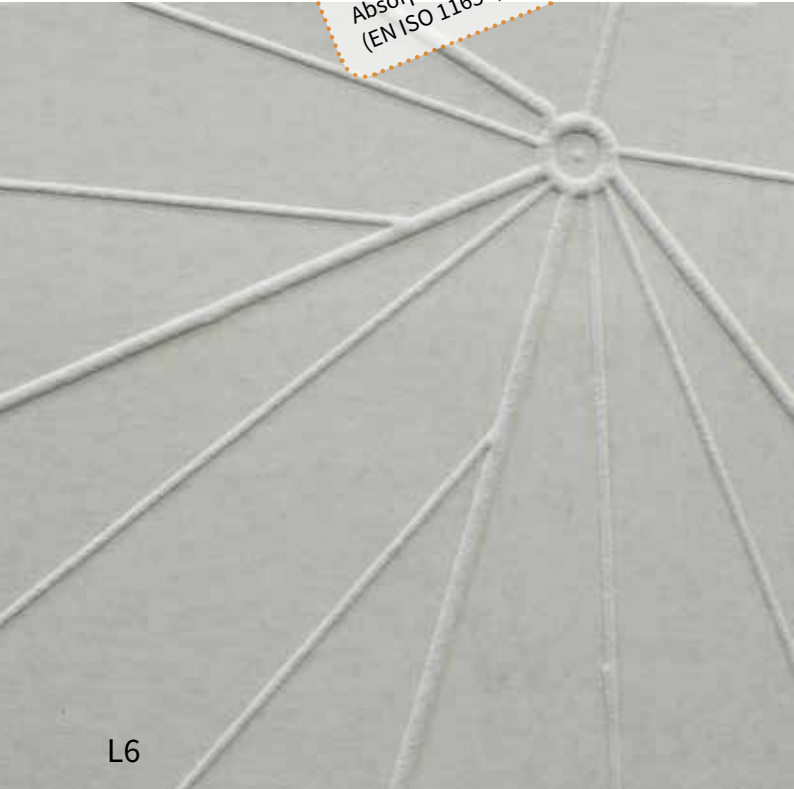

YOU CAN FEEL THE DIFFERENCE...

Absorptioluokka A
Absorption Class A
(EN ISO 11654)

SOFTEN ACOUSTIC TOUR
**Lines
Collection**

L6

L5

Paneelien mitat :
Panel measurements:
55 x 55 x 5 cm

Materiaali 100% polyesterihuopa.
Valmistettu ilman liuottimia ja
 muita kemikaaleja.
Materiaali on kierrätettävää
Valmistettu Suomessa