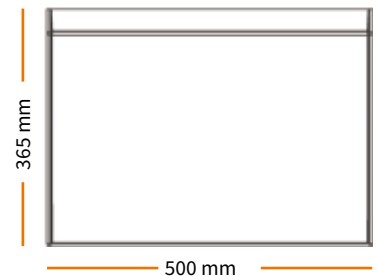

Materiaali 100% polyesterihuopa.
Valmistettu ilman liuottimia ja muita kemikaaleja. Materiaali on kierrätettävää
Valmistettu Suomessa

100% polyester felt cloth
Manufactured without any solvent or other chemical substances. Material is recyclable
Manufactured in Finland

Vakiovärit

valkoinen, vaalean harmaa, tumman harmaa ja musta

Standard colors

white, light grey, dark grey, black

Tilausvärit

Saatavana myös villakankaalla verhoiltuna.
Värikartat: Europost2, Luna2
(www.gabriel.dk)

Special colors

Various colors available in wool fabric upholstery.
Scales: Europost2, Luna2
(www.gabriel.dk)