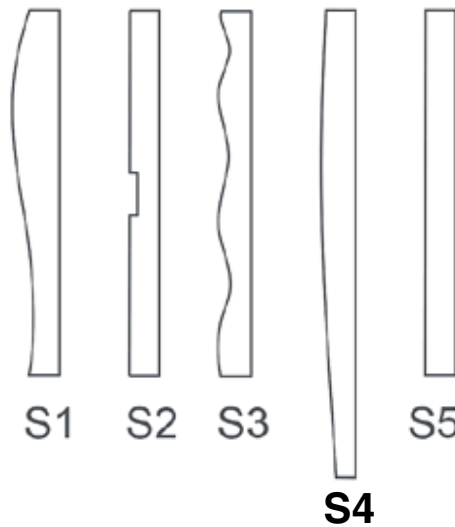

Paneelien mitat:
Panel measurements:
S1, S2, S3 ja S5: 55 x 55 x 5 cm
S4: 82,5 x 55 x 5 cm

Materiaali 100% polyesterihuopa.
Valmistettu ilman liuottimia ja
 muita kemikaaleja.
Materiaali on kierrätettävää
Valmistettu Suomessa

100% polyester felt cloth
Manufactured without any solvent
or other chemical substances
Material is recyclable
Manufactured in Finland