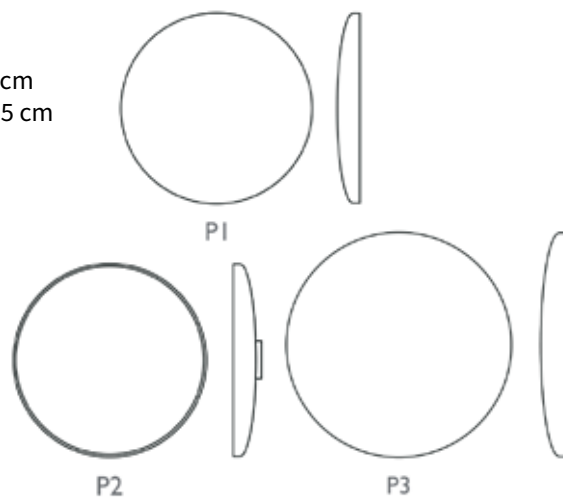

Paneelien mitat:

Panel measurements:

P1, P2 Ø 40 cm, kork/height: 5 cm

P3 Ø 55 cm, kork/height: 6,5 cm

Materiaali 100% polyesterihuopa.

Valmistettu ilman liuottimia ja muita kemikaaleja.

Materiaali on kierrätettävää

Valmistettu Suomessa

100% polyester felt cloth

Manufactured without any solvent or other chemical substances

Material is recyclable

Manufactured in Finland