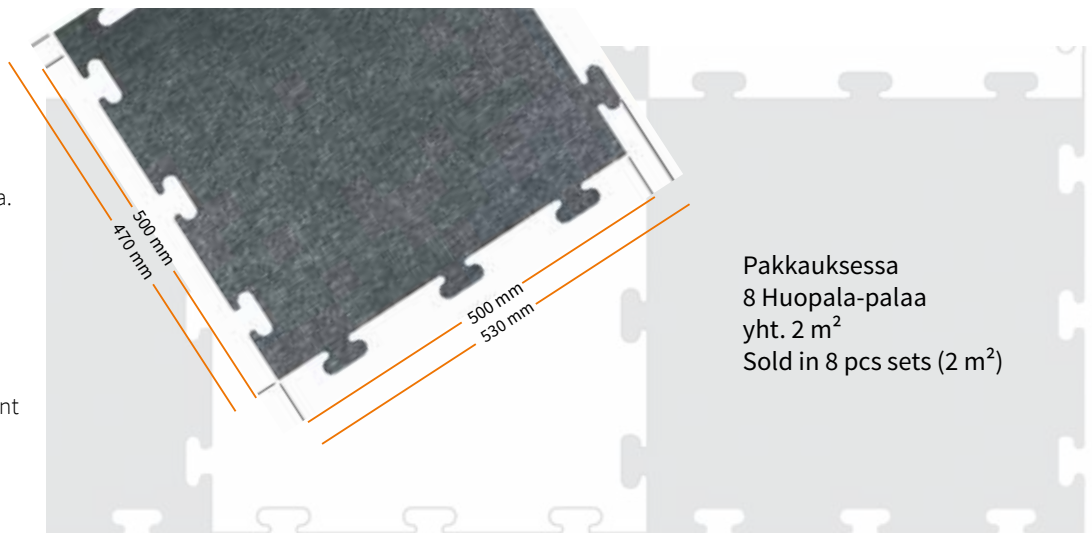

HUOPALA palamatto/ puzzle carpet

Materiaali 100% polyesterihuopa.
Valmistettu ilman liuottimia ja
 muita kemikaaleja.
Materiaali on kierrätettävää
Valmistettu Suomessa

100% polyester felt cloth
Manufactured without any solvent
or other chemical substances
Material is recyclable
Manufactured in Finland