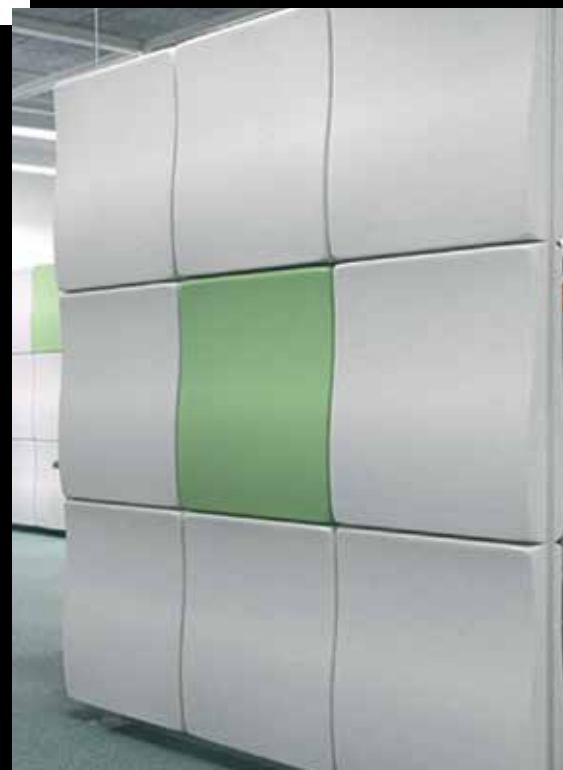

Kiinnitystapa:

Riippuva, vapaasti seisova tai pöytäkiinnitys

Vaijerikiinnitystä (riippuva) voi säätää siten, että elementti on korkeammalla/matalammalla

Valitse:

Mikä tahansa 55 x 55 cm paneeli

Mikä tahansa väri monista Soften-väri vaihtoehdoista

Yhdistele halutessasi eri värisiä paneeleja

Vaihda paneeleita tai niiden paikkaa. Helppo irrottaa ja kiinnittää uudelleen

Helppo asentaa

Riippuvat elementit asennetaan aina kantaviin kattorakenteisiin

Asennuspalvelu tarvittaessa